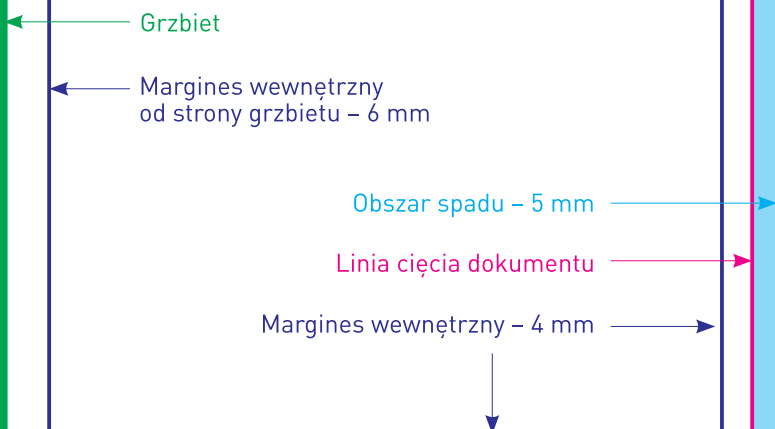

# Broszura DL (99x210mm)

strony nieparzyste  
(prawe - tj.: 1, 3, 5, 7, 9, 11, 13 itd.)

# Broszura DL (99x210mm)

strony parzyste  
(lewe - tj.: 2, 4, 6, 8, 10, 12, 14 itd.)

Grzbiet →

Margines wewnętrzny  
od strony grzbietu - 6 mm →

← Obszar spadu - 5 mm

← Linia cięcia dokumentu

← Margines wewnętrzny - 4 mm